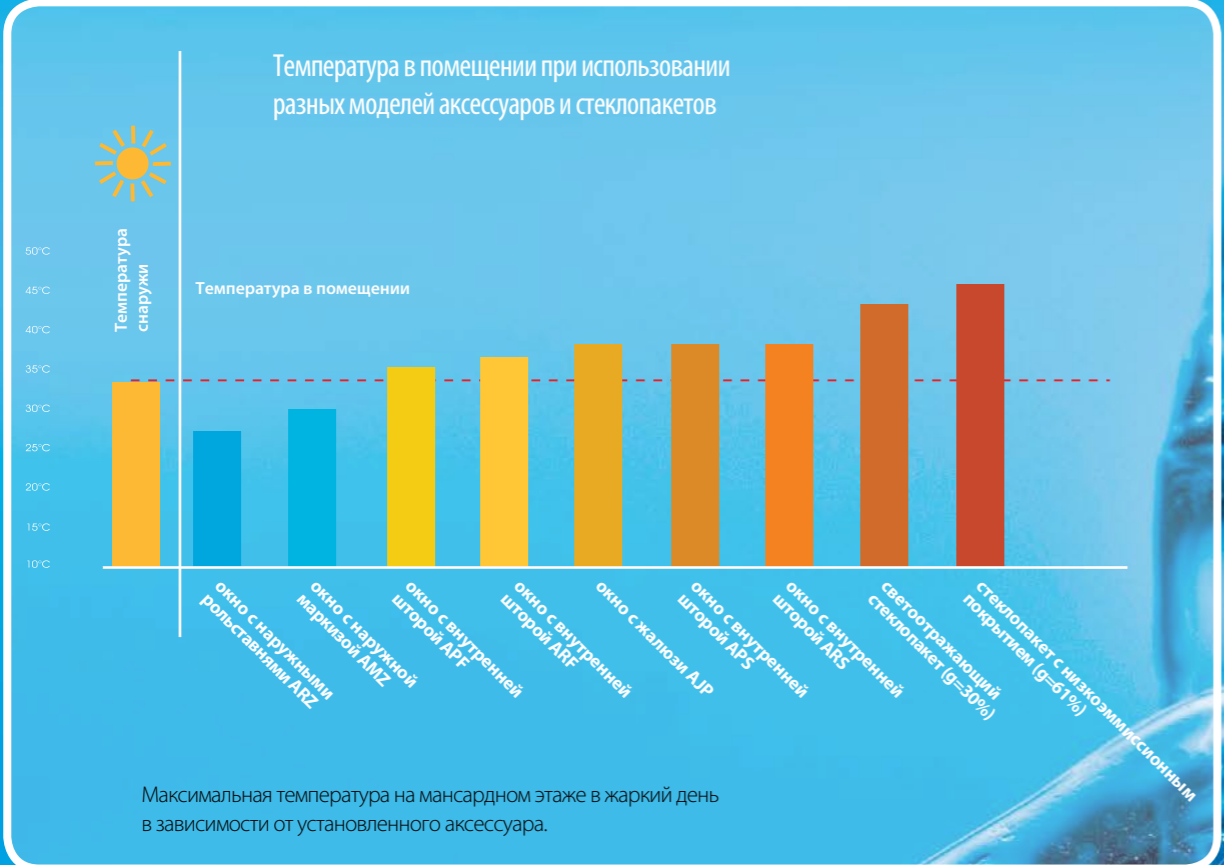

ЗАЩИТА ОТ ЖАРЫ

КАКИЕ АКСЕССУАРЫ НАДЕЖНЕЕ ЗАЩИЩАЮТ ПОМЕЩЕНИЕ ОТ НАГРЕВАНИЯ?

Согласно европейской норме DIN 5034-1 помещение необходимо защищать от излишнего нагрева, используя наружные аксессуары (маркизы и рольставни).

НАРУЖНЫЕ ИЛИ ВНУТРЕННИЕ АКСЕССУАРЫ? КАКИЕ ВЫБРАТЬ?

Компанией FAKRO было проведено исследование с целью определения степени защиты помещений от нагрева в зависимости от используемых моделей аксессуаров. Исследование проводилось в 8 одинаковых испытательных помещениях, которые в равной степени были подвержены воздействию солнечных лучей и оборудованы идентичными окнами для крыши. Испытания проводились при закрытых окнах с установленными аксессуарами различных типов. Температура измерялась в нескольких пунктах (1 метр над полом).

«В летний период помещения необходимо защищать от нагрева при помощи наружных аксессуаров. Повышение температуры происходит из-за поглощения предметами и поверхностями солнечного излучения, преобразующегося в длинноволновое инфракрасное излучение (тепловое), которое не проходит через стекло наружу, из-за чего и происходит нагревание помещения» - европейские нормы DIN 5034-1