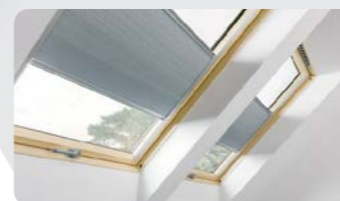

ПЛИССИРОВАННАЯ ШТОРА

APF

▶ Плиссированная штора **APF BlackOut** — это декоративная преграда солнечному свету. В шторе APF использован плиссированный материал шириной 25 мм с дополнительным покрытием, обеспечивающим затемнение помещения.

ИННОВАЦИОННОЕ РЕШЕНИЕ

Плиссированная штора APF

Штора
Плиссированная штора APF **FAKRO®**

Плиссированная штора **APF BlackOut** создает практически полное затемнение в помещении. Используется новая система управления top-down: штору можно перемещать с помощью верхней и/или нижней планки по высоте окна и фиксировать в любом положении. Алюминиевые рельсы выпускаются в двух цветовых вариантах: белый лакированный и серебристый анодированный.

ХАРАКТЕРИСТИКА:

- возможность регулирования количества света;
- мягкое освещение и интересные световые эффекты;
- частичная защита от нагревания (для максимальной защиты помещения от нагревания необходимо применять наружную маркизу);
- возможность фиксировать штору в нужном положении благодаря боковым направляющим;
  - защита от воздействия УФ-лучей;
  - возможность скрыть помещение от посторонних глаз.

УПРАВЛЕНИЕ:

— плиссированная штора **APF** управляется вручную.
Для управления плиссированной шторой **APF** на высокорасположенном мансардном окне дополнительно приобретается универсальный телескопический стержень **ZST**.

Алюминиевые направляющие позволяют зафиксировать штору в любом положении