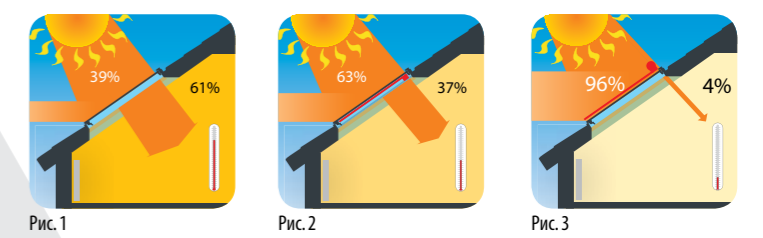

Суммарное количество пропускаемой солнечной энергии

Рис. 1 - окно без аксессуаров	$g = 61\%$ (0,61)
Рис. 2 - окно с внутренней шторой	$g = 37\%$ (0,37)
Рис. 3 - окно с маркизой (в зависимости от типа материала)	$g = 4-14\%$ (0,04 - 0,14)

Коэффициент суммарного количества пропускаемой солнечной энергии (g) отображает процент солнечной энергии, проникающей внутрь помещения. Чем выше значение коэффициента (g), тем быстрее нагревается помещение. Наружная маркиза защищает помещение от нагрева **в 8 раз эффективнее**, чем внутренняя штора.