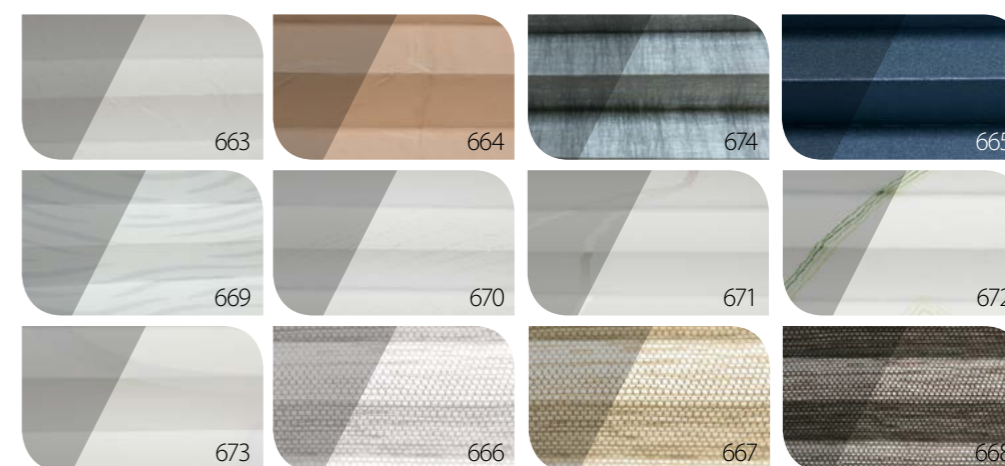

Алюминиевые направляющие позволяют зафиксировать штору в любом положении

Удобная ручка для управления шторой

Удобное управление шторой с помощью верхней и/или нижней планки (система top-down)

РАСЦВЕТКИ

ПЛИССИРОВАННАЯ ШТОРА APS

APS I ГРУППА

APS II ГРУППА

* Расцветки образцов в каталоге могут незначительно отличаться от реальных расцветок в связи с особенностями цветопередачи при печати.

ПЛИССИРОВАННАЯ ШТОРА

APF

▶ Плиссированная штора **APF BlackOut** — это декоративная преграда солнечному свету. В шторе APF использован плиссированный материал шириной 25 мм с дополнительным покрытием, обеспечивающим затемнение помещения.