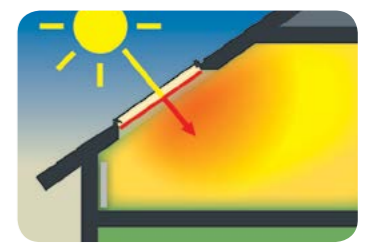

Солнечное излучение, проходящее через стеклопакет, поглощается внутренним аксессуаром. Оно преобразуется в инфракрасное излучение (тепловое), которое не проходит обратно через стеклопакет (внутренний аксессуар работает по принципу батареи, отражая тепло внутрь помещения), что приводит к нежелательному нагреванию помещения особенно в жаркий солнечный день.