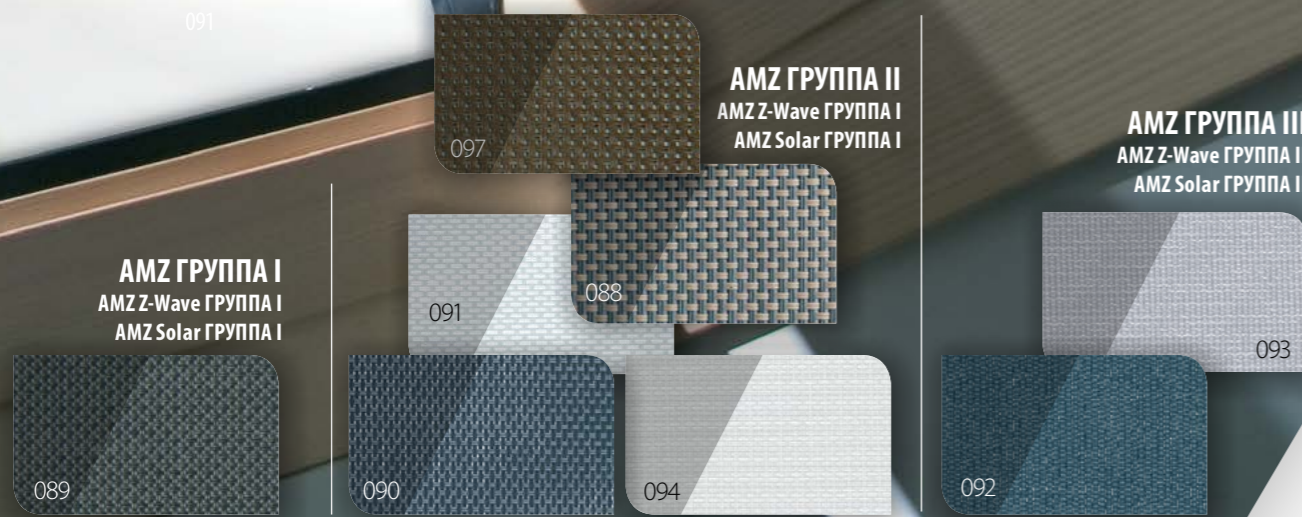

МАРКИЗА AMZ

AMZ Z-Wave

AMZ Solar

AME

AMB

в 8 раз
эффективнее

КОМФОРТ В ЖАРКИЙ ДЕНЬ

Маркиза отражает солнечные лучи, защищая помещение от нагревания. В то же время этот наружный аксессуар не ограничивает естественный обзор из окна. Нейтрализуя вредные для зрения солнечные блики, также обеспечивает зрительный комфорт, что особенно важно при работе за компьютером.

Маркиза AMZ изготавливается в трех ценовых категориях. AMZ Z-Wave, AMZ Solar изготавливаются в двух ценовых категориях.

материал со светопрозрачностью 10%

материал со светопрозрачностью 1%

* Расцветки образцов в каталоге могут незначительно отличаться от реальных расцветок в связи с особенностями цветопередачи при печати.