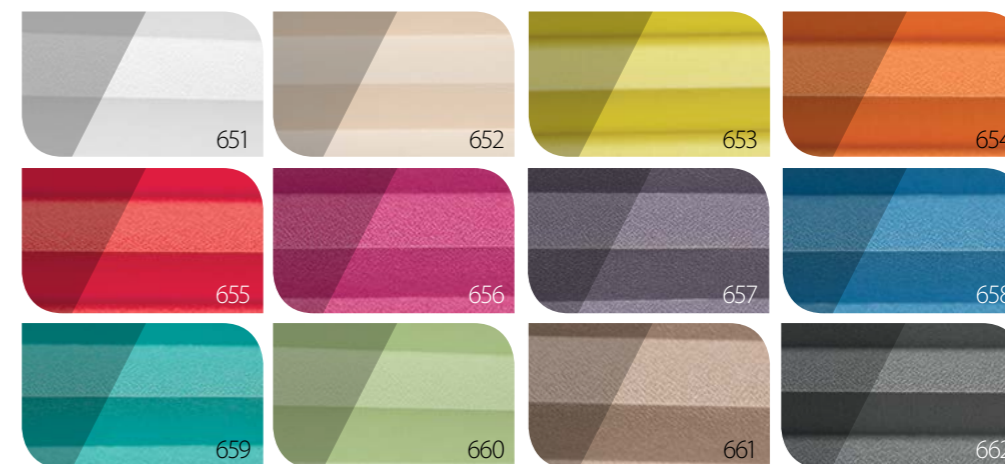

РАСЦВЕТКИ

ПЛИССИРОВАННАЯ ШТОРА APS

APS I ГРУППА