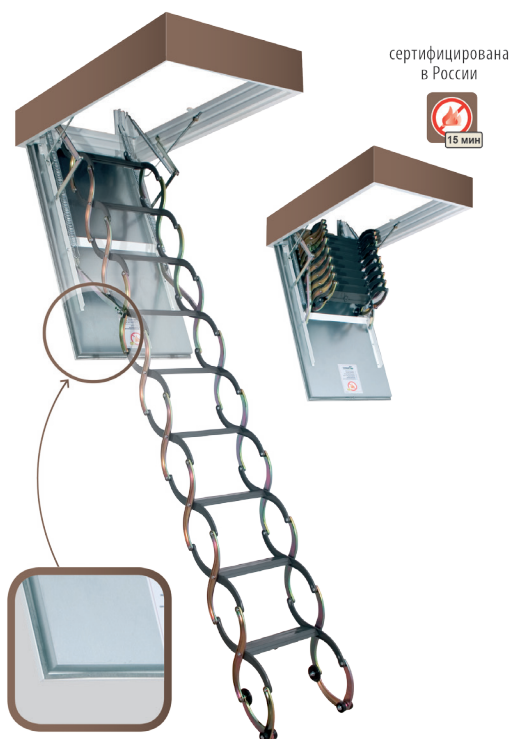

Лестница LMS

Размер проема в потолке (см)	60x120	70x120
Высота потолка (см)	280	
Возможные размеры	+	+

МЕТАЛЛИЧЕСКАЯ ОГНЕСТОЙКАЯ ЛЕСТНИЦА LSF

- Лестница изготовлена из оцинкованной стали и обладает высокими показателями огнестойкости (15 минут). Может использоваться как преграда распространению огня во время пожара;
- По периметру коробки люка, изготовленного из огнеупорного негорящего материала, установлен контур уплотнения, который расширяется под влиянием температуры и ограничивает проникновение дыма;
- Лестница LSF имеет российский сертификат, подтверждающий соответствие требованиям пожарной безопасности;
- Благодаря «ножничной» системе складывания в сложенном состоянии лестница имеет небольшие размеры и, как следствие, небольшой размер крышки люка;
- Поставляется с монтажным комплектом LXX;
- Гарантия – 3 года.