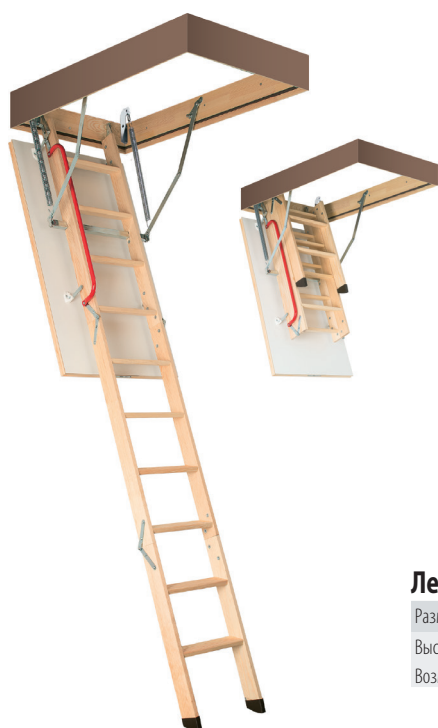

ЛЕСТНИЦА LWK Plus

- Изготовлена из сосны высшего качества и укомплектована утепленной крышкой, облицованной ДВП белого цвета;
- Монтаж лестницы возможен со стороны помещения. Лестница устанавливается быстро и просто благодаря пластиковым креплениям-защелкам на крышке люка. Для большего удобства крышка люка на время монтажа лестницы снимается;
- Оборудована удобным боковым металлическим поручнем;
- Увеличенное расстояние между ступенями и крышкой люка повышает безопасность и комфорт использования;
- Поставляется с пластиковыми наконечниками на ножки (кроме лестниц с высотой 335 см и моделей длиной 94 см).
- Компактная модель для проемов длиной 94 см создана для экономии места в доме;
- Для правильного и быстрого монтажа рекомендуем дополнительно приобрести монтажный комплект LXX;
- Гарантия – 3 года.

Лестница LWK Plus

Размер проема в потолке (см)	60x94	60x120	70x94	70x120	60x130	60x140	70x130	70x140	60x120	70x120	70x130
Высота потолка (см)	280				305			335			
Возможные размеры	+	+	+	+	+	+	+	+	+	+	+