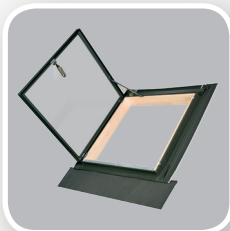

- Предусмотрено боковое открывание (правое или левое);
- Крышка открывается максимально на угол до 90°;
- Имеет стеклопакет с двумя закаленными стеклами, а также ограничитель, который удерживает створку в фиксированном положении (3 положения);
- Устанавливается в крыши с углом наклона от 15° до 70°;
- Доступно в размерах: 54x83 см, 86x87 см;
- Поставляется в комплекте с универсальным окладом.