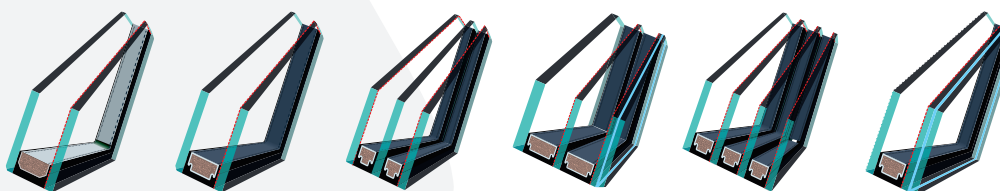

СТАНДАРТНЫЕ СТЕКЛОПАКЕТЫ

НАЗВАНИЕ СТЕКЛОПАКЕТА	U2	U3	U5	U6	U8	P2
Особенность стеклопакета	энерго-сберегающий	энерго-сберегающий	суперэнерго-сберегающий	суперэнерго-сберегающий	суперэнерго-сберегающий	антивандальный
Количество камер	одна	одна	две	две	три	одна
Закаленное внешнее стекло	+	+	+	+	+	+
Дистанционная рамка	стальная	теплая рамка TGI	теплая рамка TGI	теплая рамка TGI	теплая рамка TGI	теплая рамка TGI
Внутреннее ламинированное стекло	-	-	-	класс P2A	-	класс P2A
Заполнение инертным газом	аргон	аргон	криптон	аргон	криптон	аргон