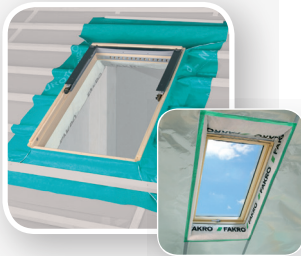

АКСЕССУАРЫ ДЛЯ МОНТАЖА

Комплект окладов гидропароизоляционный XDK

В комплект XDK входит наружный утепленный гидроизоляционный оклад XDP и внутренний пароизоляционный оклад XDS.

- Оклад XDS предотвращает проникновение конденсата и паров изнутри помещения.
- Оклад XDP обеспечивает надежную защиту утеплителя от влаги снаружи.
- Обеспечивает быстрый и качественный монтаж, надежную изоляцию окна в зоне установки.