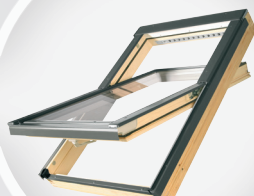

КЛАССЫ МАНСАРДНЫХ ОКОН

STANDARD

PROFI

FTS U2	FTS-V U2
Базовая модель среднеповоротного деревянного окна	Базовая модель среднеповоротного деревянного окна с вентклапаном
–	thermoPro
–	
однокамерный энергосберегающий стеклопакет U2	однокамерный энергосберегающий стеклопакет U2
древесина сосны высшего сорта	древесина сосны высшего сорта
аргон	аргон
–	вентклапан V10 до 9м³/час
система уплотнителей - 2	система уплотнителей - 3
ручка Стандарт	ручка Стандарт

FTP-V U3	PTP-V U3
Улучшенная модель с оптимальным соотношением «цена-качество»	Модель для установки в помещениях с избыточной влажностью
thermoPro	thermoPro
однокамерный энергосберегающий стеклопакет U3	однокамерный энергосберегающий стеклопакет U3
древесина сосны высшего сорта	многокамерный профиль ПВХ белого цвета
аргон	аргон
вентклапан V40P до 49м³/час	вентклапан V35 до 41м³/час
система уплотнителей - 4	система уплотнителей - 4
ручка Эксклюзив	ручка Эксклюзив белая

ОКНА ДЛЯ КРЫШИ – STANDART

Продукция данного класса – базовое предложение. Позволяют освещать помещение и проветривать его. Характеризуются высокими параметрами теплоизоляции и звукоизоляции, а также применением высококачественных материалов. Окна данного класса широко применяются в строительстве и являются предложением эконом-класса в ценовом сегменте.

ОКНА ДЛЯ КРЫШИ – PROFİ

Данный класс окон отличается улучшенными параметрами теплоизоляции, а также расширенной функциональностью по сравнению с окнами класса Standart. Высокие показатели энергосбережения, повышенная безопасность, вентклапан с большой пропускной способностью – это только некоторые отличия данного типа окон. Окна класса Profi – высокое качество по доступной цене.

thermoPro