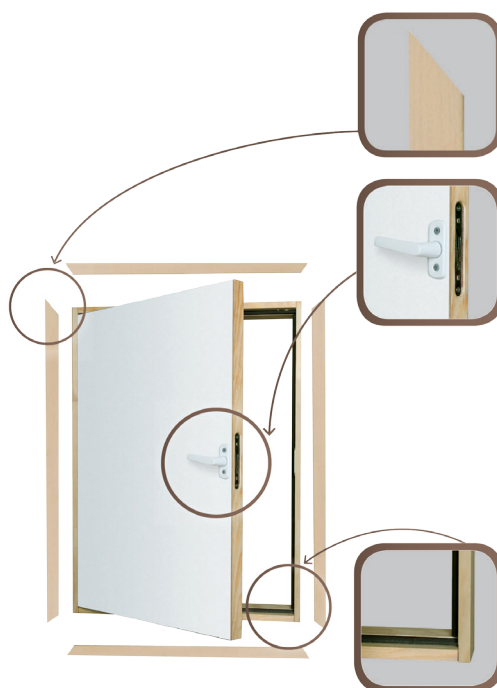

Лестница LST

Размер проема в потолке (см)	50x80	60x90	60x120	70x80	70x120
Высота потолка (см)	260-280				
Возможные размеры	+	+	+	+	+

▶ КАРНИЗНАЯ ДВЕРЬ DWK

- Карнизная дверь DWK – идеальное решение для обустройства неиспользуемых пространств в доме, недорогое и простое в исполнении;
- Дверь DWK может быть также использована для обустройства подлестничного пространства или для входа на чердачное помещение. Образовавшуюся нишу удобно использовать в качестве кладовой, гардеробной или подсобного помещения;
- Благодаря наличию утеплителя в дверной створке (30 мм) и высоким показателям герметичности дверь DWK позволяет избежать теплопотери;
- Дверь имеет боковое открывание, в зависимости от необходимости петли можно самостоятельно расположить справа или слева;
- Монтаж карнизной двери DWK прост и не требует дополнительных затрат – створка, коробка, необходимая фурнитура и ручка поставляются в комплекте.

Карнизная дверь DWK

Размер дверного проема (см)	55x80	60x80	60x110	70x90	70x100	70x110
Возможные размеры	+	+	+	+	+	+

FAKRO®

www.fakro.ru

Бесплатная линия для звонков по России: 8-800-250-37-41

**Уникальный технический сервис:
стеклопакет и любые запчасти к окнам для крыши FAKRO предоставляются БЕСПЛАТНО
независимо от причины повреждения и даты покупки!
Надежный продукт. Надежный сервис.**