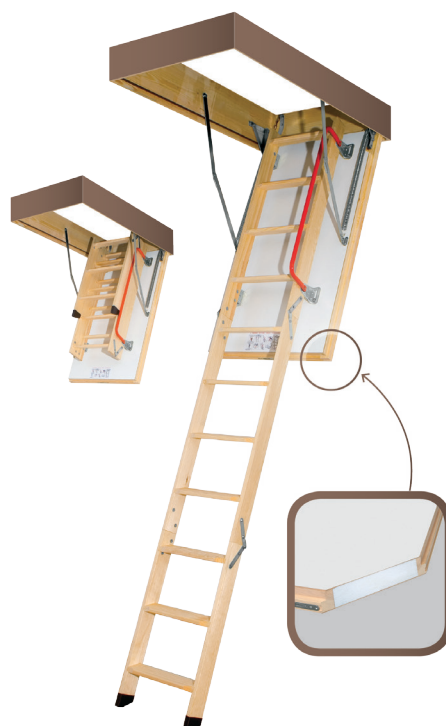

► ТЕРМОИЗОЛЯЦИОННАЯ СКЛАДНАЯ ЧЕРДАЧНАЯ ЛЕСТНИЦА LTK и LTK Energy

- Лестница LTK обладает толстой крышкой люка (66 мм) с повышенными теплоизоляционными свойствами, что позволяет использовать лестницу даже в домах, где значительна разница температур между этажами;
- Лестница дополнительно оборудована удобным боковым поручнем, крышка люка облицована ДВП белого цвета;
- Обновленная лестница LTK Energy в отличие от модели LTK имеет два контура уплотнения, усиленную фурнитуру и упрощенный монтаж;
- Лестницы поставляются с пластиковыми наконечниками на ножки (кроме 4-х сегментных лестниц);
- Для правильного и быстрого монтажа рекомендуем дополнительно приобретать монтажный комплект LXX;
- Гарантия – 3 года.

Лестница LTK Energy

Размер проема в потолке (см)	60x100	70x100
Высота потолка (см)	280	
Возможные размеры	+	+

Лестница LTK

Размер проема в потолке (см)	60x120	70x120	70x130	70x140
Высота потолка (см)	280			
Возможные размеры	+	+	+	+