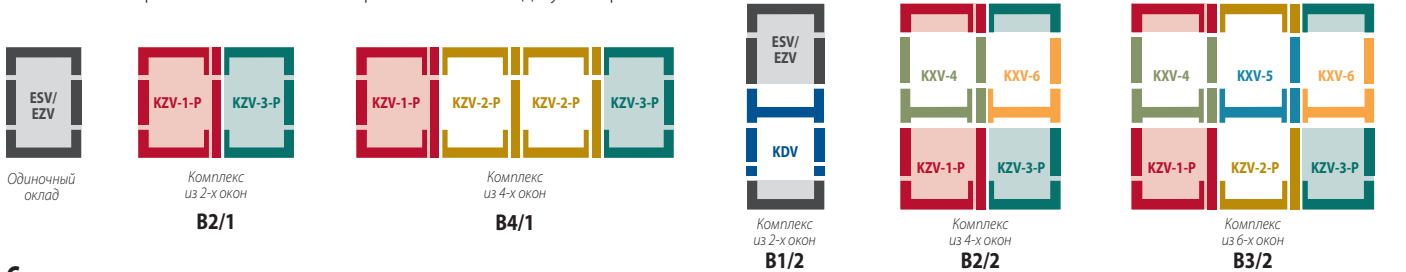

Стандартные размеры

Размеры (ширина и высота, см)	55x78	55x98	66x98	66x118	78x98	78x118	78x140	94x118	94x140	114x118	114x140	134x98	78x160	66x140
Обозначение типоразмера	01	02	03	04	05	06	07	08	09	10	11	12	13	14

KSV-1, 2, 3 / KZV-1-P, 2-P, 3-P / KXV-4, 5, 6 / KDV**

возможные размеры	+	+	+	+	+	+	+	+	+	+	+	+	+	+

*Оклад EZV-A имеет алюминиевый фартук, EZV-P – свинцовый фартук. Отгружаются в зависимости от наличия моделей на складе.

**Оклад KDV доукомплектовывается окладами ESV/EZV в зависимости от типа кровли.