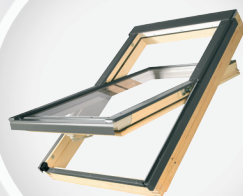

КЛАССЫ МАНСАРДНЫХ ОКОН

STANDARD

PROFI

FTS U2	FTS-V U2
Базовая модель среднеповоротного деревянного окна	Базовая модель среднеповоротного деревянного окна с вентклапаном
–	thermoPro
–	
однокамерный энергосберегающий стеклопакет U2	однокамерный энергосберегающий стеклопакет U2
древесина сосны высшего сорта	древесина сосны высшего сорта
аргон	аргон
–	вентклапан V10 до 9м³/час
система уплотнителей - 2	система уплотнителей - 3
ручка Стандарт	ручка Стандарт

FTP-V U3	PTP-V U3
Улучшенная модель с оптимальным соотношением «цена-качество»	Модель для установки в помещениях с избыточной влажностью
thermoPro	thermoPro
однокамерный энергосберегающий стеклопакет U3	однокамерный энергосберегающий стеклопакет U3
древесина сосны высшего сорта	многокамерный профиль ПВХ белого цвета
аргон	аргон
вентклапан V40P до 49м³/час	вентклапан V35 до 41м³/час
система уплотнителей - 4	система уплотнителей - 4
ручка Эксклюзив	ручка Эксклюзив белая

ОКНА ДЛЯ КРЫШИ – STANDART

Продукция данного класса – базовое предложение. Позволяют освещать помещение и проветривать его. Характеризуются высокими параметрами теплоизоляции и звукоизоляции, а также применением высококачественных материалов. Окна данного класса широко применяются в строительстве и являются предложением эконом-класса в ценовом сегменте.

ОКНА ДЛЯ КРЫШИ – PROFİ

Данный класс окон отличается улучшенными параметрами теплоизоляции, а также расширенной функциональностью по сравнению с окнами класса Standart. Высокие показатели энергосбережения, повышенная безопасность, вентклапан с большой пропускной способностью – это только некоторые отличия данного типа окон. Окна класса Profi – высокое качество по доступной цене.

thermoPro