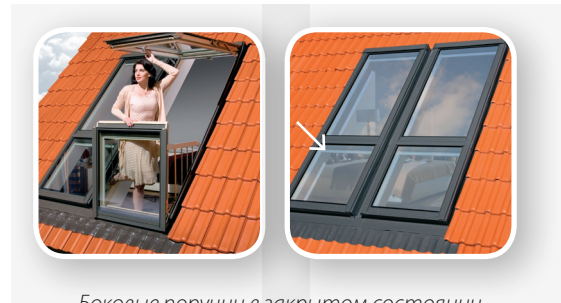

FGH-V Galeria

Боковые поручни в закрытом состоянии незаметно склываются внутри балкона

V40P

Автоматический
вентклапан V40P

Система безопасности
окон topSafe

P2

Антивандалный
стеклопакет P2

P5

Антивандалный
стеклопакет P5 с легко-
очищающимся покрытием

Поставляется в комплекте
с утепленным гидроизоляционным
окладом XDP

Древесина сосны высшего
сорта (класс 1A), клееная
слоями и пропитанная
антисептиком

Древесина покрыта
2 слоями полиакрилового
лака на водной основе

Стандартные размеры

Размеры окон [см]	78x255	94x255
Полезная площадь остекления [м²]	1,32	1,67
Обозначение типового размера окна	CD	DD

LUX FGH-V P2 Galeria однокамерный антивандалный стеклопакет

возможные размеры + + 30

LUX FGH-V P5 Galeria двухкамерный антивандалный стеклопакет, легкоочищающееся покрытие

возможные размеры + + 45

Всегда в наличии на складе. Срок реализации заказа указан в календарных днях.