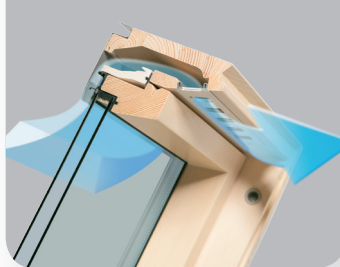

FTS-V

V10

Вентклапан V10

U2

Энергосберегающий стеклопакет U2

Древесина сосны высшего сорта (класс 1А), клееная слоями и пропитанная антисептиком

Древесина покрыта 2 слоями полиакрилового лака на водной основе