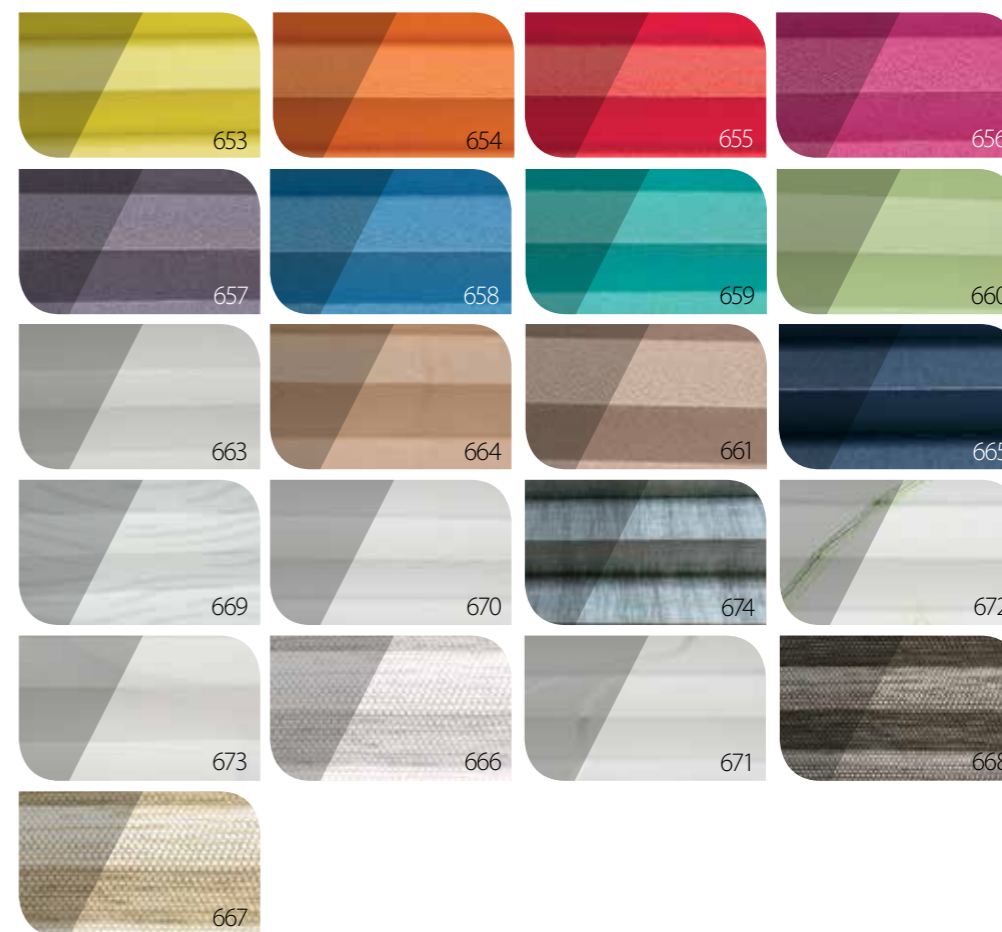

APS II ГРУППА

* Расцветки образцов в каталоге могут незначительно отличаться от реальных расцветок в связи с особенностями цветопередачи при печати.