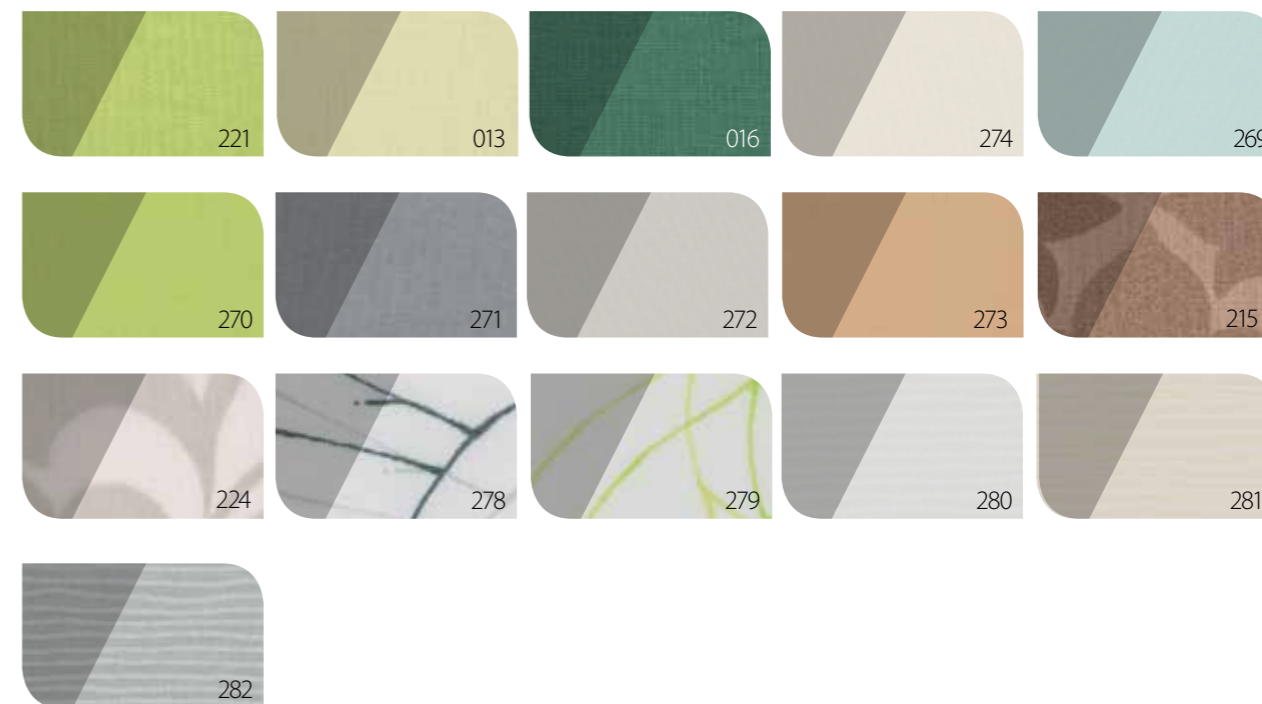

ARS, ARP II ГРУППА