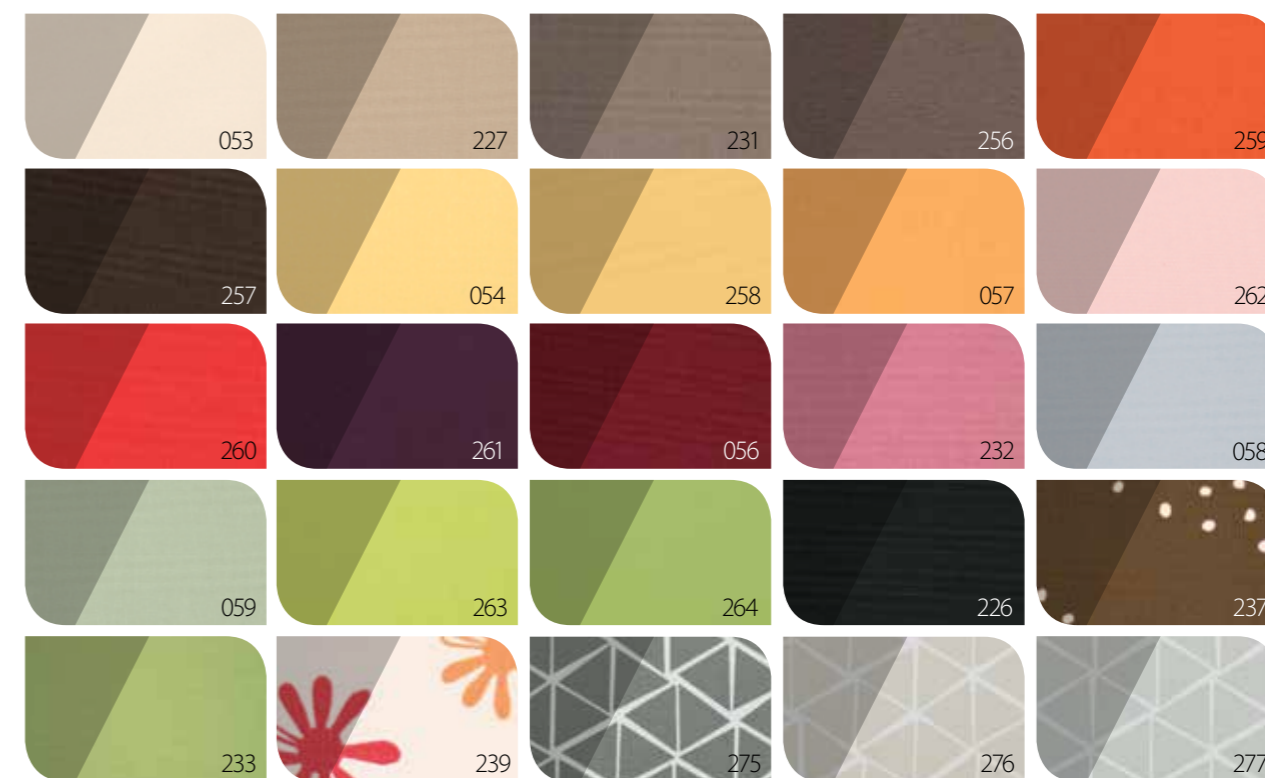

РАСЦВЕТКИ

ШТОРА ARF

ARF I ГРУППА

ARF II ГРУППА

* Расцветки образцов в каталоге могут незначительно отличаться от реальных расцветок в связи с особенностями цветопередачи при печати.

ШТОРА

ARF

Детская серия штор ARF DreamWorks для мансардных окон FAKRO. Яркие расцветки с любимыми героями из популярных мультфильмов отлично впишутся в интерьер детской и приведут в восторг вашего малыша.