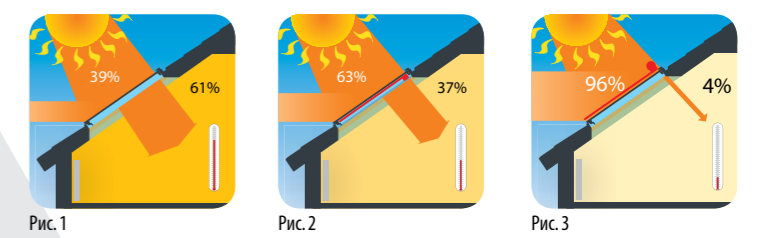

8 раз эффективнее

8 раз эффективнее

В 8 раз эффективнее

Результаты испытаний однозначно показывают, что наружные аксессуары (рольставни и маркиза) лучше всего защищают помещение от нежелательного нагревания. Оптимальную защиту обеспечивает наружная маркиза, учитывая степень защиты от нагревания, доступность цены и простоту монтажа. Внутренние аксессуары служат для декора, а также возможности регулировки уровня освещенности помещения.

Суммарное количество пропускаемой солнечной энергии

Рис. 1 - окно без аксессуаров	$g = 61\%$ (0,61)
Рис. 2 - окно с внутренней шторой	$g = 37\%$ (0,37)
Рис. 3 - окно с маркизой (в зависимости от типа материала)	$g = 4-14\%$ (0,04 - 0,14)

Коэффициент суммарного количества пропускаемой солнечной энергии (g) отображает процент солнечной энергии, проникающей внутрь помещения. Чем выше значение коэффициента (g), тем быстрее нагревается помещение. Наружная маркиза защищает помещение от нагревания **в 8 раз эффективнее**, чем внутренняя штора.