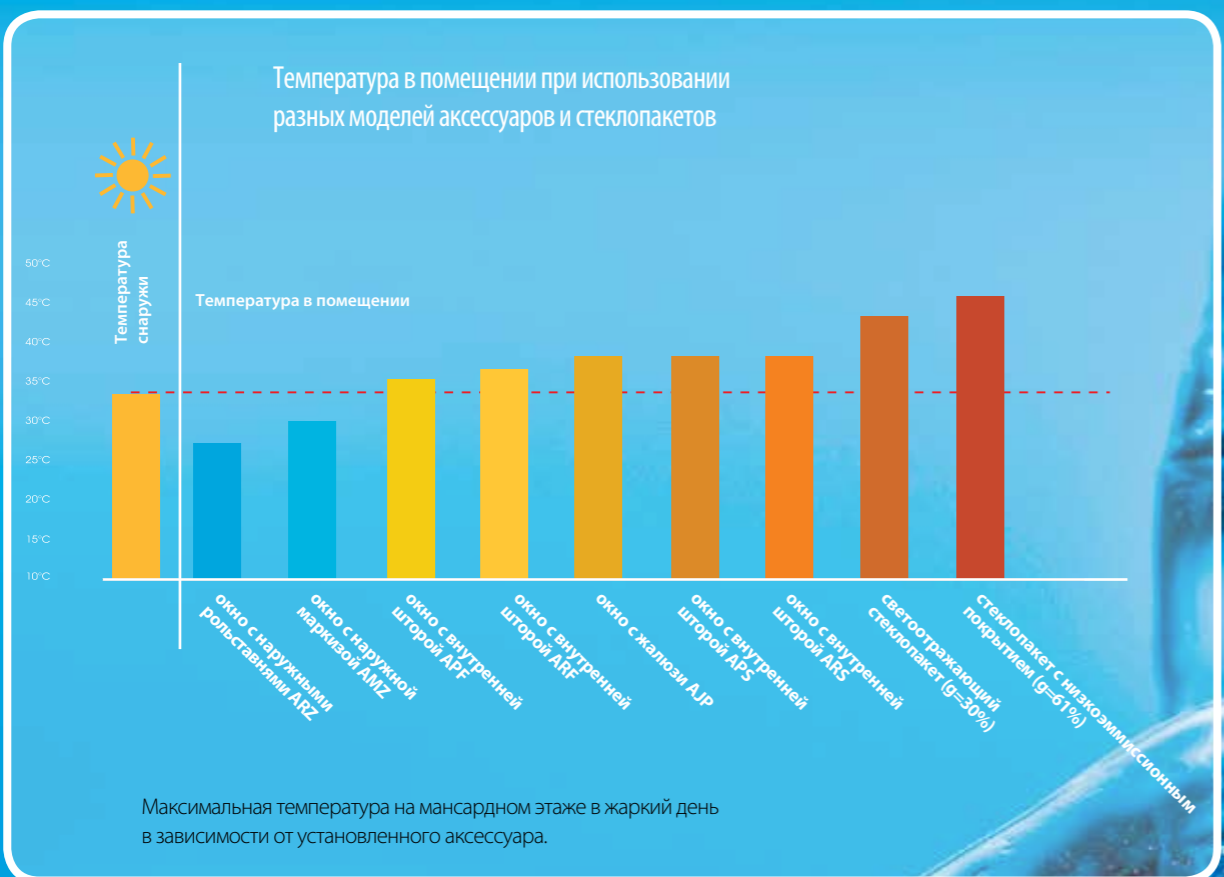

ЗАЩИТА ОТ ЖАРЫ

КАКИЕ АКСЕССУАРЫ НАДЕЖНЕЕ ЗАЩИЩАЮТ ПОМЕЩЕНИЕ ОТ НАГРЕВАНИЯ?

Согласно европейской норме DIN 5034-1 помещение необходимо защищать от излишнего нагревания, используя наружные аксессуары (маркизы и рольставни).

НАРУЖНЫЕ ИЛИ ВНУТРЕННИЕ АКСЕССУАРЫ? КАКИЕ ВЫБРАТЬ?

Компанией FAKRO было проведено исследование с целью определения степени защиты помещений от нагревания в зависимости от используемых моделей аксессуаров. Исследование проводилось в 8 одинаковых испытательных помещениях, которые в равной степени были подвержены воздействию солнечных лучей и оборудованы идентичными окнами для крыши. Испытания проводились при закрытых окнах с установленными аксессуарами различных типов. Температура измерялась в нескольких пунктах (1 метр над полом).

«В летний период помещения необходимо защищать от нагревания при помощи наружных аксессуаров. Повышение температуры происходит из-за поглощения предметами и поверхностями солнечного излучения, преобразующегося в длинноволновое инфракрасное излучение (тепловое), которое не проходит через стекло наружу, из-за чего и происходит нагревание помещения» - европейские нормы DIN 5034-1